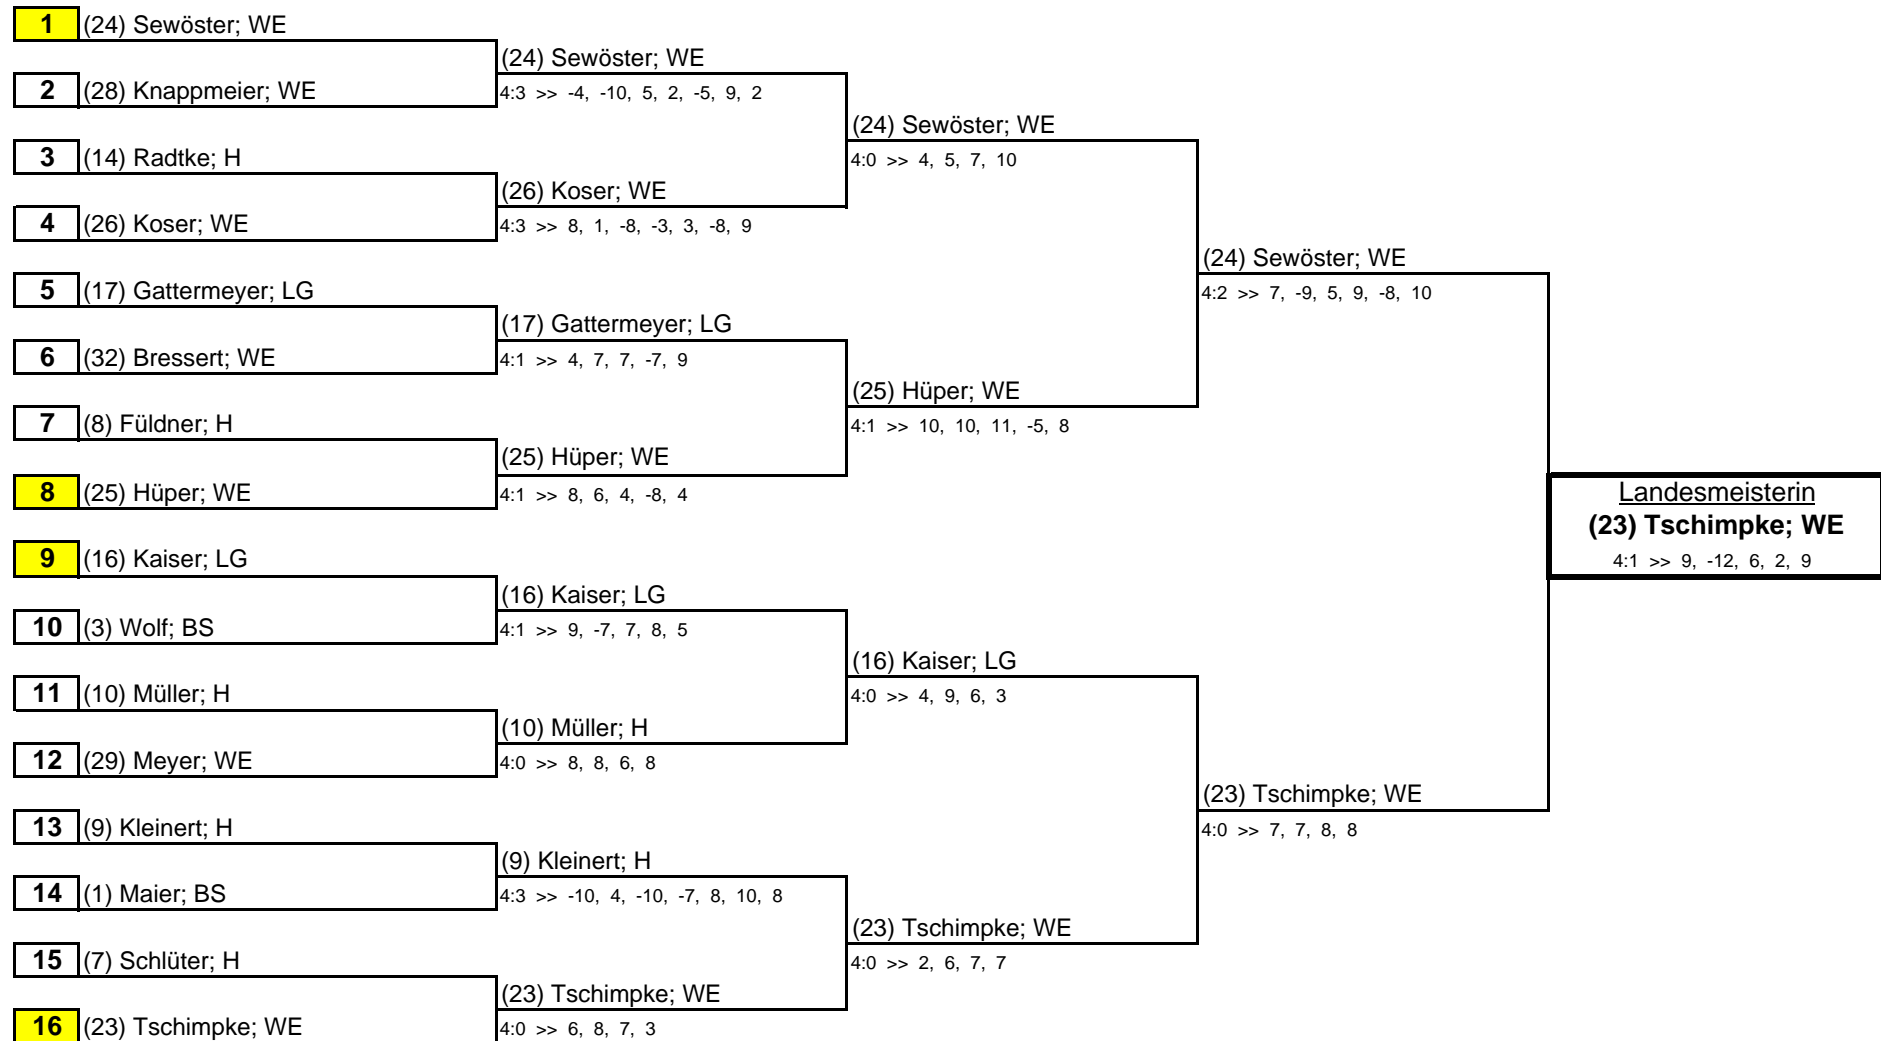

Tischtennis-Verband Niedersachsen e.V.
61. Landesindividualmeisterschaften am 19./20.01.2008
Damen-Einzel

1. Runde

Viertelfinale

Halbfinale

Finale