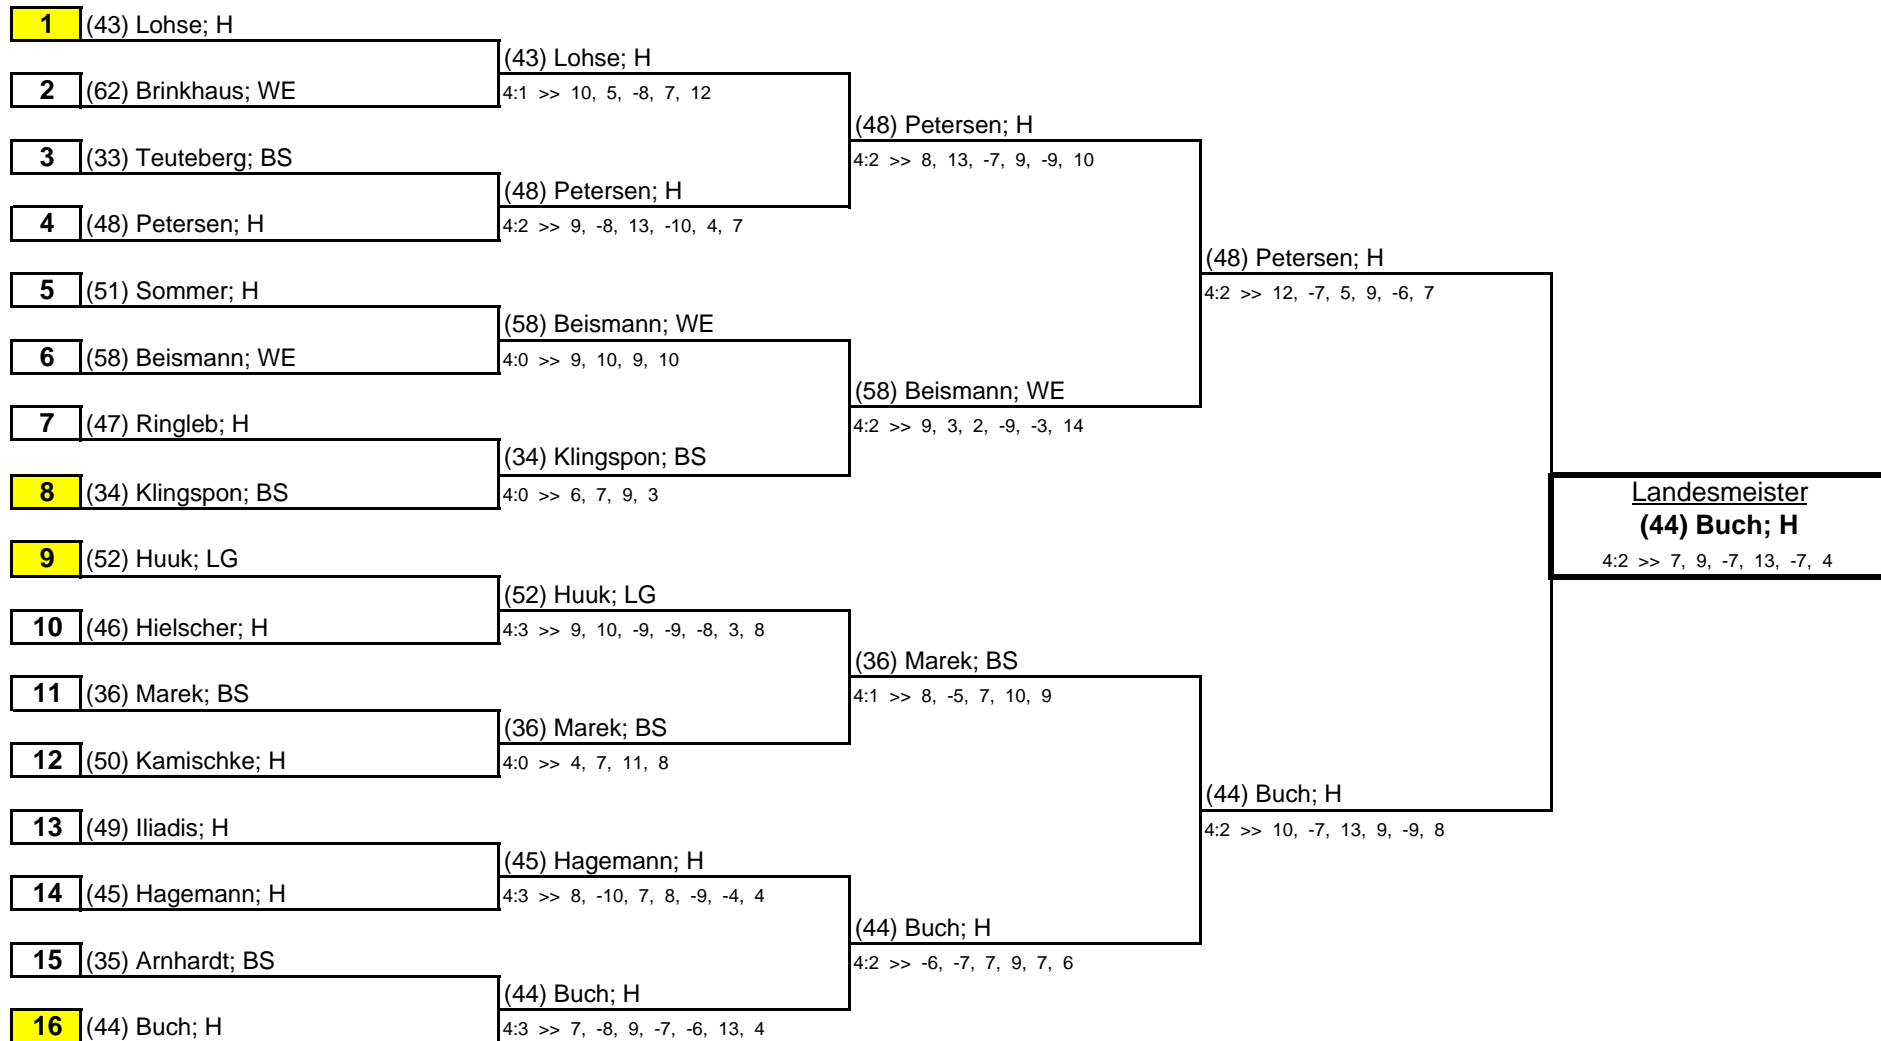

Tischtennis-Verband Niedersachsen e.V.
61. Landesindividualmeisterschaften am 19./20.01.2008
Herren-Einzel

---

1. Runde

Viertelfinale

Halbfinale

Finale

Tischtennis-Verband Niedersachsen e.V.
61. Landesindividualmeisterschaften am 19./20.01.2008
Herren-Doppel

1	(46) Hielscher; H / (58) Beismann; WE	(46) Hielscher; H / (58) Beismann; WE	3:0 >> 10, 6, 8	(46) Hielscher; H / (58) Beismann; WE	3:0 >> 7, 7, 7
	(47) Ringleb; H / (49) Iliadis; H				
2	(61) Lingenau; WE / (63) Jürgens; WE	(61) Lingenau; WE / (63) Jürgens; WE	3:1 >> 10, -9, 10, 9	(48) Petersen; H / (50) Kamischke; H	3:2 >> 10, 7, -9, -9, 9
3	(34) Klingspon; BS / (60) Scholle; WE	(48) Petersen; H / (50) Kamischke; H	3:2 >> 18, -8, -6, 6, 3	(48) Petersen; H / (50) Kamischke; H	3:1 >> 6, 8, -11, 9
4	(48) Petersen; H / (50) Kamischke; H	(36) Marek; BS / (44) Buch; H	3:2 >> -10, 8, -4, 9, 10	(54) Turner; LG / (55) Hoffmann; LG	3:2 >> 3, -4, -8, 12, 8
5	(56) Anton; LG / (57) Binder; LG	(35) Arnhardt; BS / (41) Kostadinov; BS	3:1 >> -8, 6, 5, 7	(54) Turner; LG / (55) Hoffmann; LG	3:2 >> -4, 7, 7, -7, 5
6	(45) Hagemann; H / (59) Tröger; LG	(54) Turner; LG / (55) Hoffmann; LG	3:0 >> 8, 8, 8	(37) Horstmann; BS / (38) Bock; BS	3:0 >> 5, 8, 9
7	(36) Marek; BS / (44) Buch; H	(42) Mieschendahl; WE / (43) Lohse; H	3:0 >> 9, 9, 6		
8	(35) Arnhardt; BS / (41) Kostadinov; BS				
9	(39) Dohrmann; BS / (51) Sommer; H				
10	(54) Turner; LG / (55) Hoffmann; LG				
11	(33) Teuteberg; BS / (40) Kösterelioglu; BS				
12	(52) Huuk; LG / (53) von Harten; LG				
13	(37) Horstmann; BS / (38) Bock; BS				
14	(62) Brinkhaus; WE / (64) Vodde; WE				
15	(42) Mieschendahl; WE / (43) Lohse; H				
16					

Landesmeister
(54) Turner; LG /
(55) Hoffmann; LG
3:1 >> 5, 12, -5, 7

1. Runde

Viertelfinale

Halbfinale

Finale