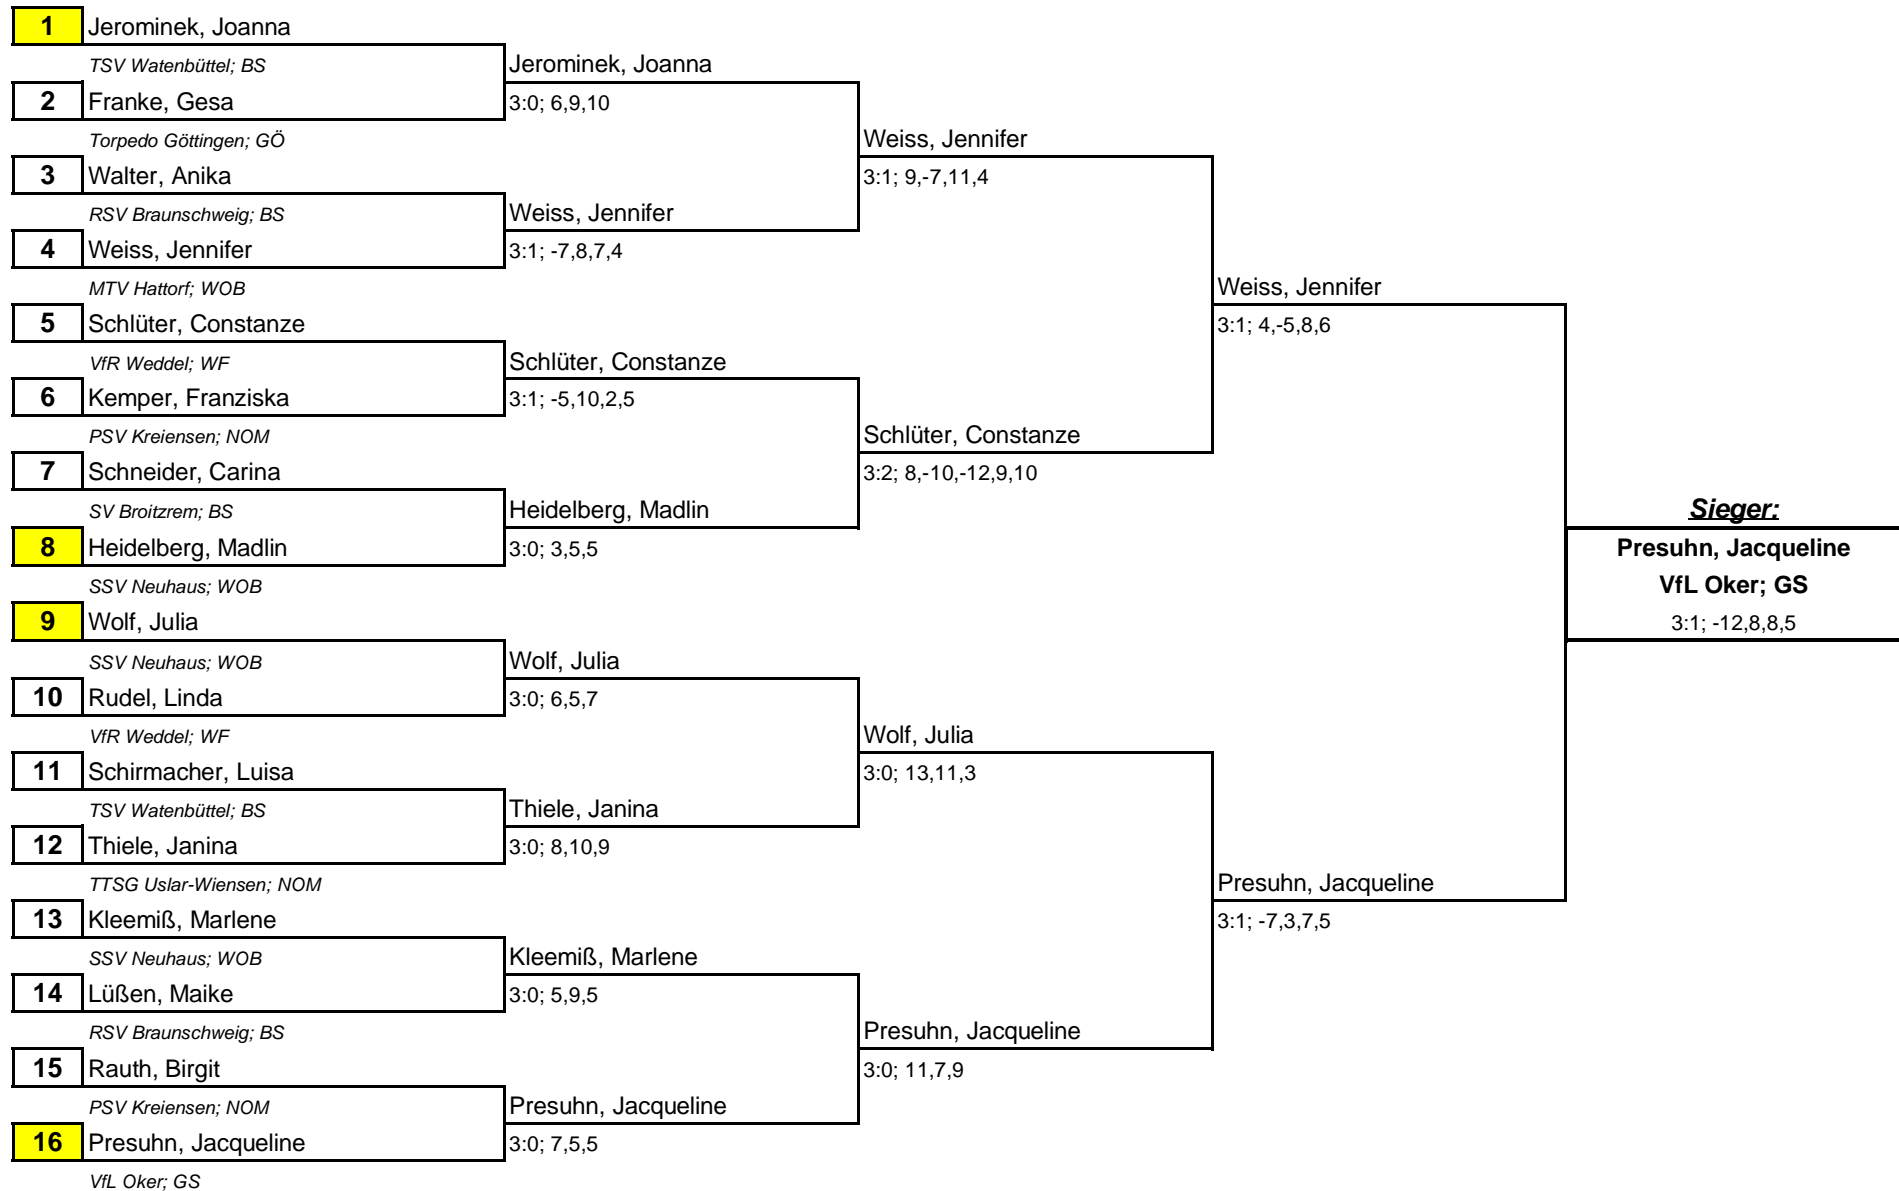

Tischtennis-Bezirksverband Braunschweig e.V.

Bezirksindividualmeisterschaften 2010 der Damen

Damen-Einzel

Vorrunde

Gruppe 1

Pl.	Spieler/in	Verein	KV	1	2	3	4	Sätze	±	Spiele
1	Jerominek, Joanna	TSV Watenbüttel	BS		3:0	3:1		6:1	+5	2:0
2	Rudel, Linda	VfR Weddel	WF	0:3		3:1		3:4	-1	1:1
3	Wiegand, Marie-Sophie	Torpedo Göttingen	GÖ	1:3	1:3			2:6	-4	0:2
4										

Gruppe 2

Pl.	Spieler/in	Verein	KV	1	2	3	4	Sätze	±	Spiele
1	Presuhn, Jacqueline	VfL Oker	GS		3:0	3:1	3:0	9:1	+8	3:0
2	Schneider, Carina	SV Broitzrem	BS	0:3		3:1	3:1	6:5	+1	2:1
3	Bartels, Alina	PSV Kreiensen	NOM	1:3	1:3		3:0	5:6	-1	1:2
4	Wills, Jessica	Torpedo Göttingen	GÖ	0:3	1:3	0:3		1:9	-8	0:3

Gruppe 3

Pl.	Spieler/in	Verein	KV	1	2	3	4	Sätze	±	Spiele
1	Heidelberg, Madlin	SSV Neuhaus	WOB		3:0	3:1	3:0	9:1	+8	3:0
2	Lüßen, Maike	RSV Braunschweig	BS	0:3		3:0	3:0	6:3	+3	2:1
3	Eisfeld, Tara	Torpedo Göttingen	GÖ	1:3	0:3		3:2	4:8	-4	1:2
4	Prietz, Alexandra	ESV Achim/Börßum	WF	0:3	0:3	2:3		2:9	-7	0:3

Gruppe 4

Pl.	Spieler/in	Verein	KV	1	2	3	4	Sätze	±	Spiele
1	Wolf, Julia	SSV Neuhaus	WOB		3:2	3:1		6:3	+3	2:0
2	Kemper, Franziska	PSV Kreiensen	NOM	2:3		3:1		5:4	+1	1:1
3	Hücherig, Jenny	TSV Watenbüttel	BS	1:3	1:3			2:6	-4	0:2
4										

Gruppe 5

Pl.	Spieler/in	Verein	KV	1	2	3	4	Sätze	±	Spiele
1	Schlüter, Constanze	VfR Weddel	WF		3:0	3:2	3:0	9:2	+7	3:0
2	Rauth, Birgit	PSV Kreiensen	NOM	0:3		3:2	3:0	6:5	+1	2:1
3	Xu, Winnie	RSV Braunschweig	BS	2:3	2:3		3:1	7:7	±0	1:2
4	Schneider, Angelika	SV Broitzem	BS	0:3	0:3	1:3		1:9	-8	0:3

Gruppe 6

Pl.	Spieler/in	Verein	KV	1	2	3	4	Sätze	±	Spiele
1	Kleemiß, Marlene	SSV Neuhaus	WOB		3:1	3:0		6:1	+5	2:0
2	Walter, Anika	RSV Braunschweig	BS	1:3		3:0		4:3	+1	1:1
3	Scharfenberg, Lea	MTV Bettingerode	GS	0:3	0:3			0:6	-6	0:2
4										

Gruppe 7

Pl.	Spieler/in	Verein	KV	1	2	3	4	Sätze	±	Spiele
1	Thiele, Janina	TTSG Uslar-Wiensen	NOM		3:2	3:0		6:2	+4	2:0
2	Franke, Gesa	Torpedo Göttingen	GÖ	2:3		3:0		5:3	+2	1:1
3	Hellert, Anke	TSV Watenbüttel	BS	0:3	0:3			0:6	-6	0:2
4										

Gruppe 8

Pl.	Spieler/in	Verein	KV	1	2	3	4	Sätze	±	Spiele
1	Weiss, Jennifer	MTV Hattorf	WOB		3:1	3:0	3:0	9:1	+8	3:0
2	Schirmacher, Luisa	TSV Watenbüttel	BS	1:3		3:2	3:0	7:5	+2	2:1
3	Franke, Andrea	Torpedo Göttingen	GÖ	0:3	2:3		3:0	5:6	-1	1:2
4	Weigelt, Sarah	ESV Achim/Börßum	WF	0:3	0:3	0:3		0:9	-9	0:3

Tischtennis-Bezirksverband Braunschweig e.V.
Bezirksindividualmeisterschaften 2010
Damen-Einzel

1. Runde

Viertelfinale

Halbfinale

Finale