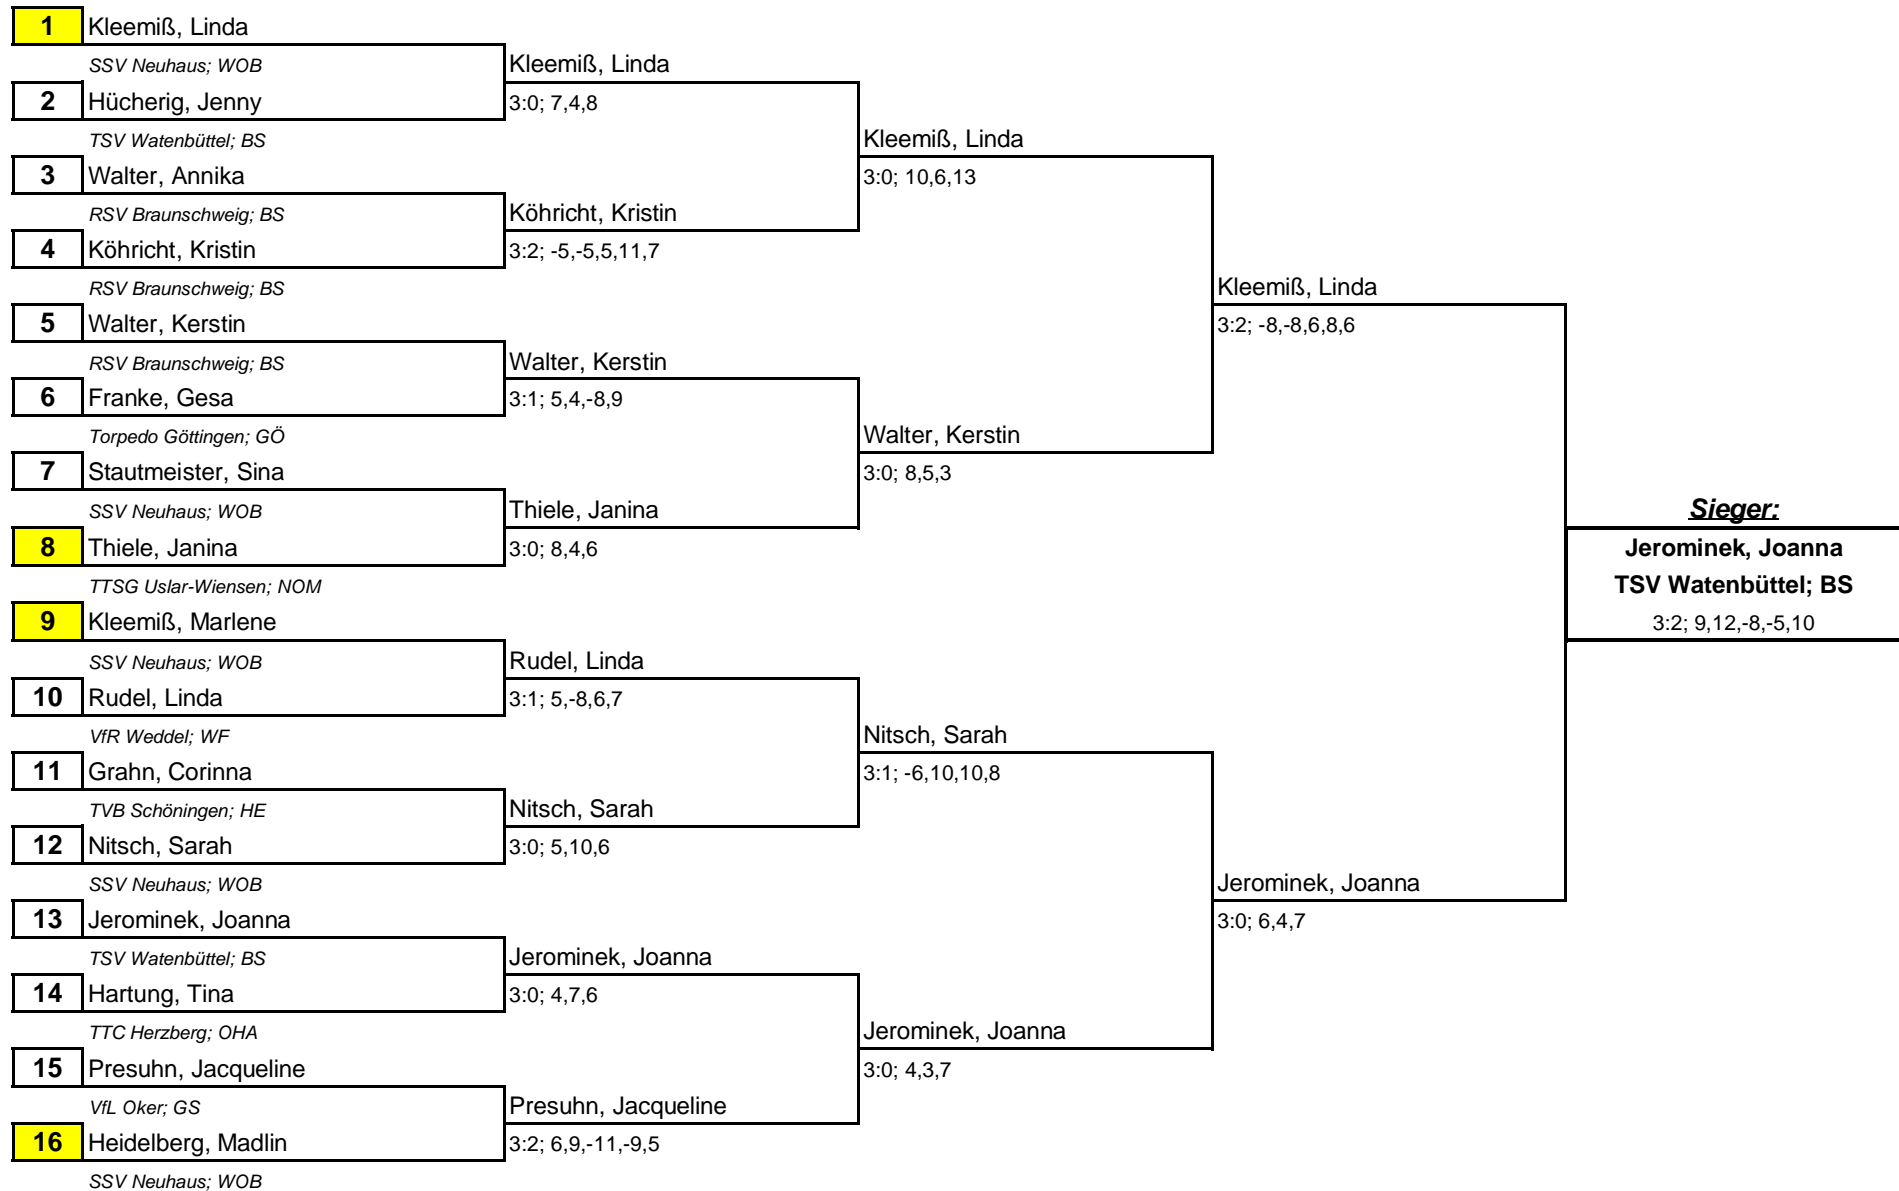

Tischtennis-Bezirksverband Braunschweig e.V.

Bezirksindividualmeisterschaften 2009 der Damen

Damen-Einzel

Vorrunde

Gruppe 1

Pl.	Spieler/in	Verein	KV	1	2	3	4	Sätze	±	Spiele
1	Kleemiß, Linda	SSV Neuhaus	WOB		3:0	3:0	3:0	9:0	+9	3:0
2	Rudel, Linda	VfR Weddel	WF	0:3		3:1	3:1	6:5	+1	2:1
3	Schirmacher, Luisa	TSV Watenbüttel	BS	0:3	1:3		3:0	4:6	-2	1:2
4	Dumschat, Melina	TTSG Uslar-Wiensen	NOM	0:3	1:3	0:3		1:9	-8	0:3

Gruppe 2

Pl.	Spieler/in	Verein	KV	1	2	3	4	Sätze	±	Spiele
1	Köhrich, Kristin	RSV Braunschweig	BS		3:2	3:2	3:0	9:4	+5	3:0
2	Presuhn, Jacqueline	VfL Oker	GS	2:3		3:0	3:0	8:3	+5	2:1
3	Lau, Kathrin	SV Sandkamp	WOB	2:3	0:3		3:2	5:8	-3	1:2
4	Prietz, Alexandra	ESV Achim/Börßum	WF	0:3	0:3	2:3		2:9	-7	0:3

Gruppe 3

Pl.	Spieler/in	Verein	KV	1	2	3	4	Sätze	±	Spiele
1	Heidelberg, Madlin	SSV Neuhaus	WOB		3:0	3:0	3:0	9:0	+9	3:0
2	Franke, Gesa	Torpedo Göttingen	GÖ	0:3		3:1	3:0	6:4	+2	2:1
3	Obst, Melanie	SG Adenstedt	PE	0:3	1:3		3:1	4:7	-3	1:2
4	Meyer, Silvia	Fortuna Lebenstedt	SZ	0:3	0:3	1:3		1:9	-8	0:3

Gruppe 4

Pl.	Spieler/in	Verein	KV	1	2	3	4	Sätze	±	Spiele
1	Kleemiß, Marlene	SSV Neuhaus	WOB		3:0	3:0		6:0	+6	2:0
2	Hücherig, Jenny	TSV Watenbüttel	BS	0:3		3:0		3:3	±0	1:1
3	Koch, Susanne	TV Jahn Dörnten	GS	0:3	0:3			0:6	-6	0:2

Gruppe 5

Pl.	Spieler/in	Verein	KV	1	2	3	4	Sätze	±	Spiele
1	Thiele, Janina	TTSG Uslar-Wiensen	NOM		3:0	3:1	3:0	9:1	+8	3:0
2	Hartung, Tina	TTC Herzberg	OHA	0:3		3:1	3:2	6:6	±0	2:1
3	Hellert, Anke	TSV Watenbüttel	BS	1:3	1:3		3:1	5:7	-2	1:2
4	Grahn, Andrea	VfL Lehre	HE	0:3	2:3	1:3		3:9	-6	0:3

Gruppe 6

Pl.	Spieler/in	Verein	KV	1	2	3	4	Sätze	±	Spiele
1	Walter, Kerstin	RSV Braunschweig	BS		3:0	3:0	3:0	9:0	+9	3:0
2	Grahn, Corinna	TVB Schöningen	HE	0:3		3:0	3:1	6:4	+2	2:1
3	Behrens, Sonja	TV Jahn Dörnten	GS	0:3	0:3		3:0	3:6	-3	1:2
4	Dierschke, Annika	TSV Watenbüttel	BS	0:3	1:3	0:3		1:9	-8	0:3

Gruppe 7

Pl.	Spieler/in	Verein	KV	1	2	3	4	Sätze	±	Spiele
1	Jerominek, Joanna	TSV Watenbüttel	BS		3:0	3:0	3:0	9:0	+9	3:0
2	Stautmeister, Sina	SSV Neuhaus	WOB	0:3		3:0	3:0	6:3	+3	2:1
3	Bartholomai, Annabell	ESV Achim/Börßum	WF	0:3	0:3		3:0	3:6	-3	1:2
4	Beyer, Annemarie	TTSG Uslar-Wiensen	NOM	0:3	0:3	0:3		0:9	-9	0:3

Gruppe 8

Pl.	Spieler/in	Verein	KV	1	2	3	4	Sätze	±	Spiele
1	Nitsch, Sarah	SSV Neuhaus	WOB		3:0	3:0	3:0	9:0	+9	3:0
2	Walter, Annika	RSV Braunschweig	BS	0:3		3:0	3:0	6:3	+3	2:1
3	Lang, Janina	TV Jahn Dörnten	GS	0:3	0:3		3:0	3:6	-3	1:2
4	Meyer, Silke	Fortuna Lebenstedt	SZ	0:3	0:3	0:3		0:9	-9	0:3

Tischtennis-Bezirksverband Braunschweig e.V.
Bezirksindividualmeisterschaften 2009
Damen-Einzel

1. Runde

Viertelfinale

Halbfinale

Finale