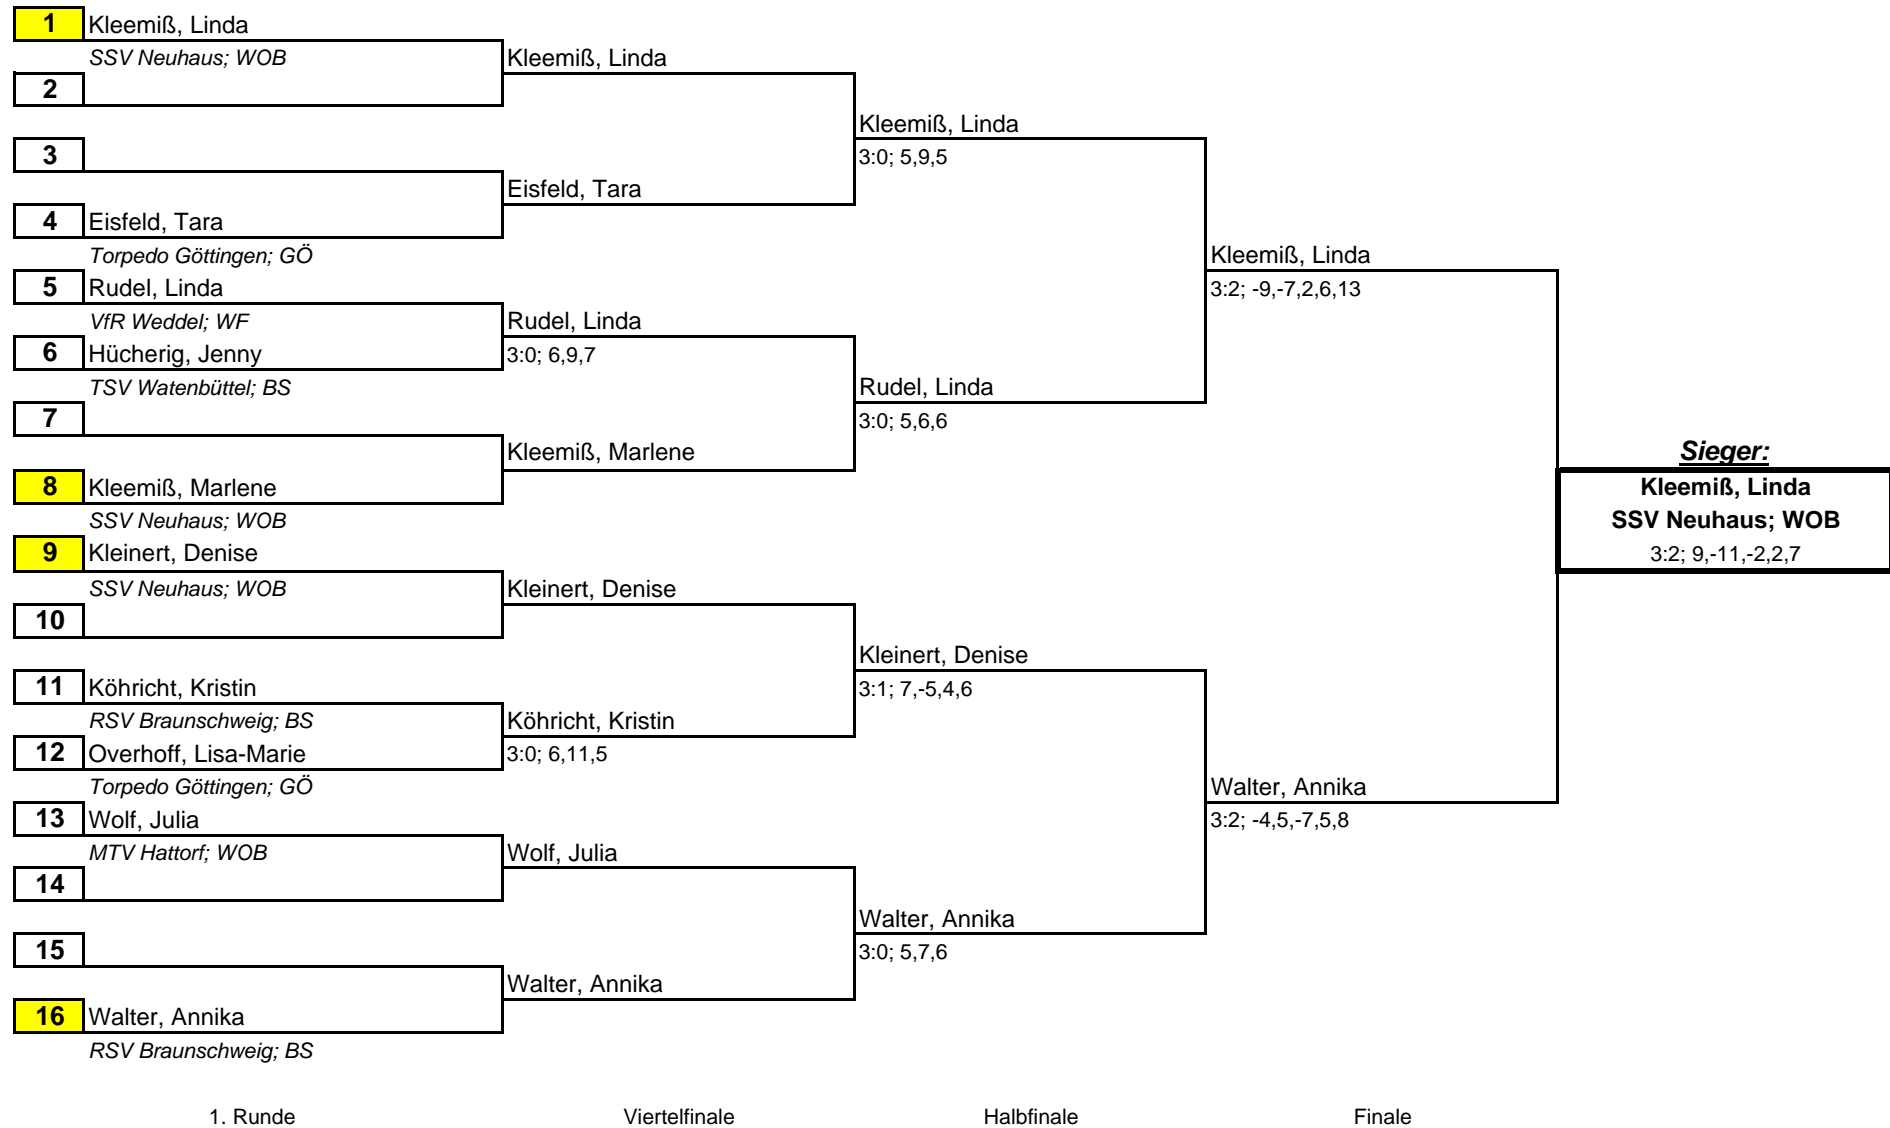

Tischtennis-Bezirksverband Braunschweig e.V.
Bezirksindividualmeisterschaften 2008 der Damen

Damen-Einzel

Vorrunde

Gruppe 1										
Nr. Spieler/in	Verein	KV	1	2	3	4	Sätze	±	Spiele	
1	Kleemiß, Linda	SSV Neuhaus	WOB		3:0	3:0	3:0	9:0	+9	3:0
2	Köhrich, Kristin	RSV Braunschweig	BS	0:3		3:0	3:0	6:3	+3	2:1
3	Beyer, Annemarie	TTSG Uslar-Wiensen	NOM	0:3	0:3		3:1	3:7	-4	1:2
4	Schneider, Angelika	SV Broitzem	BS	0:3	0:3	1:3		1:9	-8	0:3

Gruppe 2										
Nr. Spieler/in	Verein	KV	1	2	3	4	Sätze	±	Spiele	
1	Walter, Annika	RSV Braunschweig	BS		3:1	3:0	3:0	9:1	+8	3:0
2	Rudel, Linda	VfR Weddel	WF	1:3		3:1	3:0	7:4	+3	2:1
3	Grahn, Corinna	TVB Schöningen	HE	0:3	1:3		3:1	4:7	-3	1:2
4	Behrens, Sonja	TV Jahn Dörnten	GS	0:3	0:3	1:3		1:9	-8	0:3

Gruppe 3										
Nr. Spieler/in	Verein	KV	1	2	3	4	Sätze	±	Spiele	
1	Kleinert, Denise	SSV Neuhaus	WOB		3:0	3:0	3:0	9:0	+9	3:0
2	Eisfeld, Tara	Torpedo Göttingen	GÖ	0:3		3:1	3:1	6:5	+1	2:1
3	Schneider, Carina	SV Broitzem	BS	0:3	1:3		3:1	4:7	-3	1:2
4	Mier, Jaqueline	SV Vikt. Woltwiesche	PE	0:3	1:3	1:3		2:9	-7	0:3

Gruppe 4										
Nr. Spieler/in	Verein	KV	1	2	3	4	Sätze	±	Spiele	
1	Wolf, Julia	MTV Hattorf	WOB		3:0	2:3	3:0	8:3	+5	2:1
2	Hücherig, Jenny	TSV Watenbüttel	BS	0:3		3:1	3:0	6:4	+2	2:1
3	Thiele, Janina	TTSG Uslar-Wiensen	NOM	3:2	1:3		3:2	7:7	±0	2:1
4	Kunze, Sina	SG Lengeln	GÖ	0:3	0:3	2:3		2:9	-7	0:3

Gruppe 5										
Nr. Spieler/in	Verein	KV	1	2	3	4	Sätze	±	Spiele	
1	Kleemiß, Marlene	SSV Neuhaus	WOB		3:0	3:0	3:1	9:1	+8	3:0
2	Overhoff, Lisa-Marie	Torpedo Göttingen	GÖ	0:3		3:1	3:0	6:4	+2	2:1
3	Lambrecht, Nora	Post SV Kreiensen	NOM	0:3	1:3		3:0	4:6	-2	1:2
4	Hellert, Anke	TSV Watenbüttel	BS	1:3	0:3	0:3		1:9	-8	0:3

Tischtennis-Bezirksverband Braunschweig e.V.
Bezirksindividualmeisterschaften 2008
Damen-Einzel