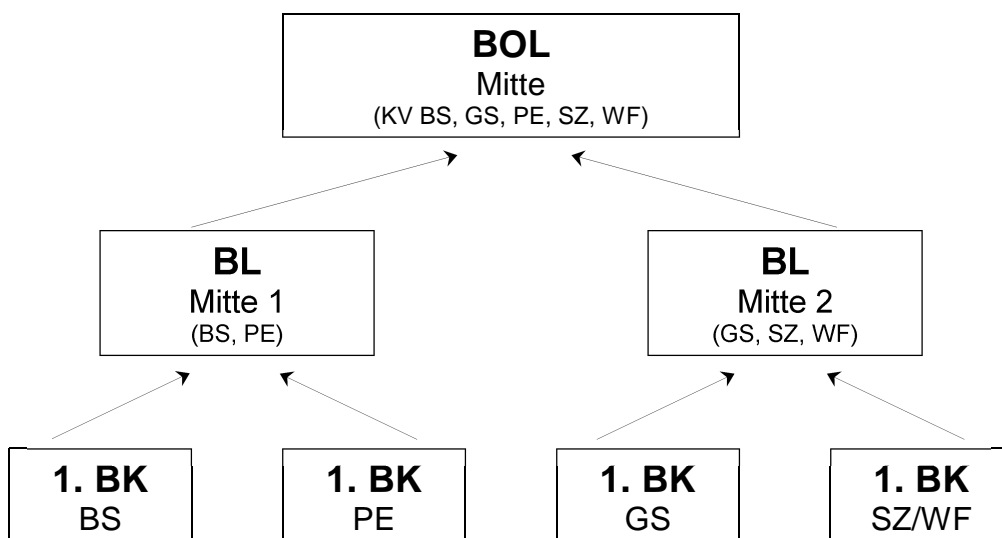

⇒ ... zur **Bezirksoberliga Nord Herren**
Die Relegation findet nicht statt!
Die drei qualifizierten Mannschaften TTC Gifhorn II (BOL 8.), BSC Acosta BS (BL Nord 2.), TSV Meine (BL Ost 2.) werden in die BOL Nord sowie in die BOL Mitte aufsteigen.

⇒ ... zur **Bezirksoberliga Süd Herren**
Hier findet nur ein Relegationsspiel zwischen dem TTV Evessen (BOL Süd 8) und dem SC Sportfreunde Salzgitter (BL West 2.) statt. Der Sieger steigt in die BOL Mitte auf.

Informationen zur Einführung der dritten Bezirksoberliga

Der Sportausschuss des TTBV BS hat in seiner Sitzung am 25. März 2014 endgültig beschlossen, ab dem kommenden Spieljahr 2014/15 eine dritte Bezirksoberliga (sowohl bei den Damen als auch bei Herren) einzurichten. Dementsprechend wird sich der TTBV BS ab diesem Zeitpunkt in drei Bereiche aufgliedern, wobei die Region Südniedersachsen einen eigenen Bereich bildet (sowohl bei Damen als auch bei Herren), wie die Kreisverbände GF, HE, WOB (zukünftig der Bereich BOL Nord) und die Kreisverbände BS, GS, PE, SZ, WF (zukünftig Bereich der BOL Mitte).

Darunter wird es im Süd und Norden jeweils eine BL geben, in der Mitte zwei (so war es bisher auch, auch der restliche Staffelaufbau wird so bleiben, wie er war).

Der **Staffelaufbau für den Bereich Mitte Herren** in der Übersicht.